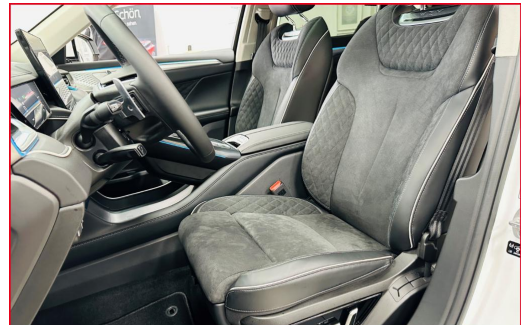

ÖFFNUNGSZEITEN VERKAUF: Mo.-Fr.: 08:30 - 18:30 | Sa.: 10:00 - 14:00