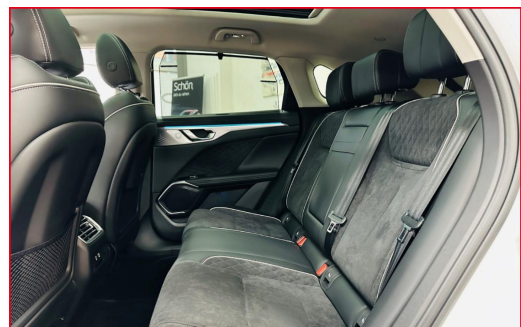

ÖFFNUNGSZEITEN VERKAUF: Mo.-Fr.: 08:30 - 18:30 | Sa.: 10:00 - 14:00